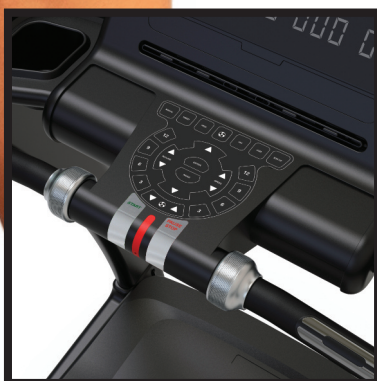

MIRAGE S70

COD. MIRAGE-S70

**DESIGN REGISTRATO
REGISTERED DESIGN**

- **MOTORE 4/7 (Peak) HP AC - Garanzia 5 anni**
MOTOR 4/7 (Peak) HP AC - 5 years warranty
- **VELOCITÀ 1,0 - 22,0 Km/h con incremento di 0,1 km/h**
SPEED 1,0 - 22,0 Km/h with 0,1 km/h increasing
- **PIANO DI CORSA 540 x 1530 mm - spessore 2 mm prelubrificato**
RUNNING BOARD 540 x 1530 mm - prelubricated belt thickness 2 mm
- **INCLINAZIONE elettrica 15% su 15 livelli**
INCLINE 15% with 15-level motor incline
- **RILEVAZIONE CARDIO hand pulse. Ricevitore wireless per fascia cardio integrato. Fascia cardio inclusa**
HEART RATE hand pulse. Built-in wireless pulse receiver. Chest belt included
- **CONSOLE 6 display LED bianchi + 1 display con grafica a LED bianchi. Informazioni: velocità, inclinazione, frequenza cardiaca, distanza, tempo, consumo calorico, step, altitudine, pace**
Plancia di comando con tecnologia touch screen capacitiva
CONSOLE 6 white LED displays + 1 LED white display with diagram
Functions: speed, incline, pulse, distance, time, calories, steps, altitude, pace. Cockpit with capacitive touch screen technology
- **PROGRAMMI 1 manuale, 24 predefiniti, 4 target, 4 user, 4 HRC, Body fat tester**
PROGRAMS 1 manual, 24 pre-set, 4 target, 4 user, 4 HRC, Body Fat tester
- **DOTAZIONI supporto per smartphone/tablet, casse acustiche Bluetooth con griglia in metallo. Smart ring con comandi velocità e inclinazione. Ventilatore a 3 velocità con flusso d'aria regolabile. App ready 3.0**
EQUIPMENT smartphone/tablet holder, Bluetooth loudspeakers with metal grid. Smart ring with speed and incline control. 3-speed air cooler with adjustable airflow. App ready 3.0