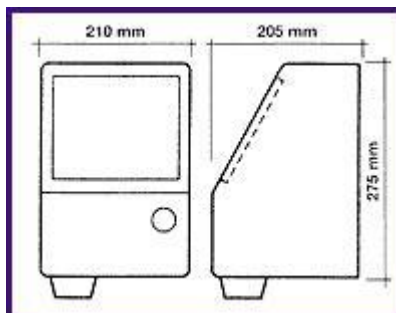

ART. 9151

Asciugacapelli in ABS ad elevata silenziosità con motore a induzione, potenza 1200W, doppio isolamento, massima silenziosità, alta durata nel tempo.

dati tecnici:

ACEA

Funzionamento	A pulsante
Tensione	220 V - 240 V
Frequenza	50-60 Hz
Materiale	ABS
Potenza motore	65 W o 75 W (SUPER)
Giri al minuto	2900
Potenza resistenza	1150 W o 1550 W (SUPER)
Volume aria	40 L/s o 50 L/s
Rumorosità	inferiore ai 50 dB
Grado di protezione elettrica	Doppio isolamento, IPX2
Dimensioni A x L x P	275 x 210 x 205 (mm)
Peso	3 Kg
Marchi di qualità	CE
Garanzia	2 anni