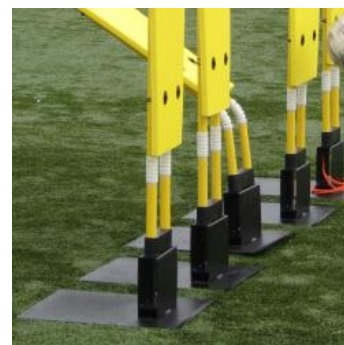

## SPORT - CALCIO - ATTREZZATURA ALLENAMENTO

Codice: G.1069  
**ASTA DA 100 CM**

cad. 2,79 €  
[VEDI PRODOTTO](#)

Codice: G.1069.12  
**ASTA DA 120 CM**

cad. 3,22 €  
[VEDI PRODOTTO](#)

Codice: F.6487  
**BASE PER SAGOMA SNODATA  
AUTOPORTANTE**  
cad. 120,00 €  
[VEDI PRODOTTO](#)